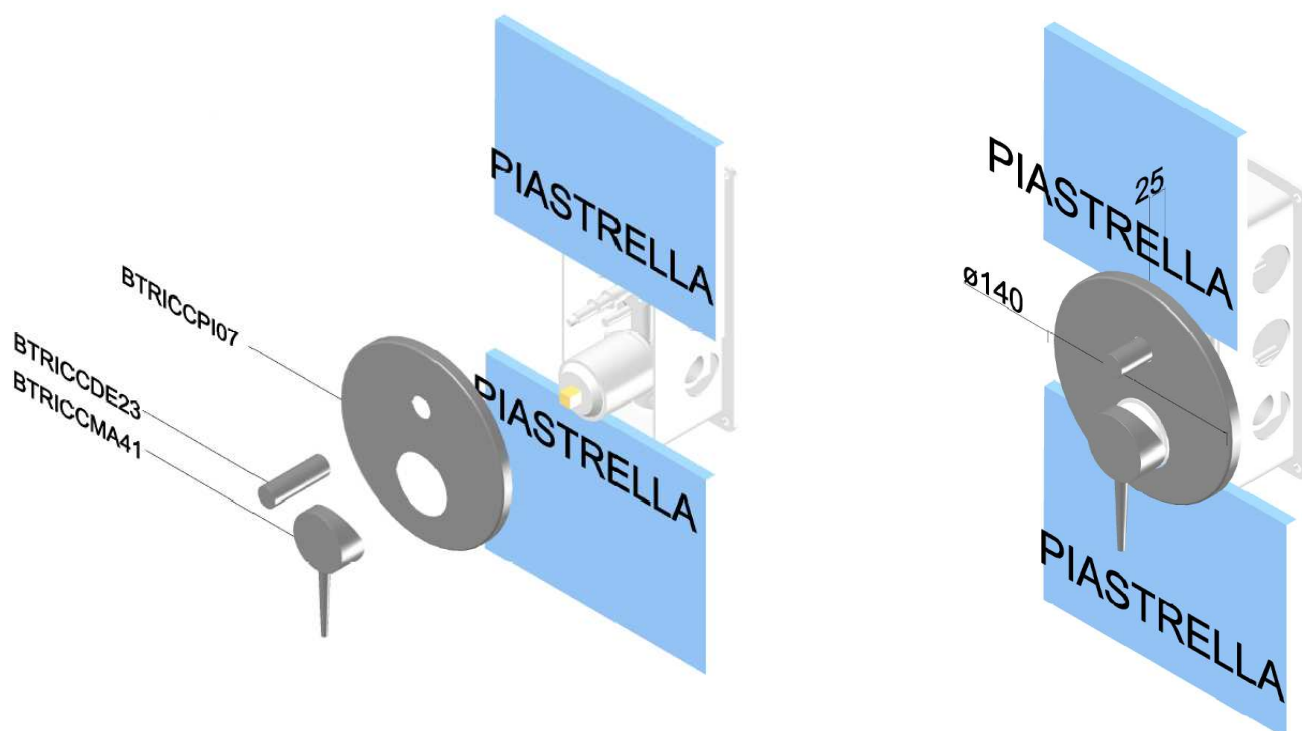

Serie: **STILNOVO**

Codice articolo: BTNOVCIN04

Allestimento esterno doccia incasso con deviatore 2 vie

Ponsi 

Finitura: parte esterna Cromo

Parte esterna per incasso doccia con deviatore 2 vie

Peso:	350 gr
Sporgenza Bocca erogazione:	n a
Altezza bocca mm:	n a
Materiale:	ottone cromato
Aeratore tipo:	n a
Portata massima:	n a
Cartuccia:	a dischi ceramici - d35
Attacchi:	1/2" G – 5 fori – 3 uscite deviate in alto
Scarico:	n a
Certificazioni:	N.A.

Principali ricambi disponibili

Leva

piastra

Cartuccia

Kit estensione incasso

Kit minuteria leva

deviatore 2 vie